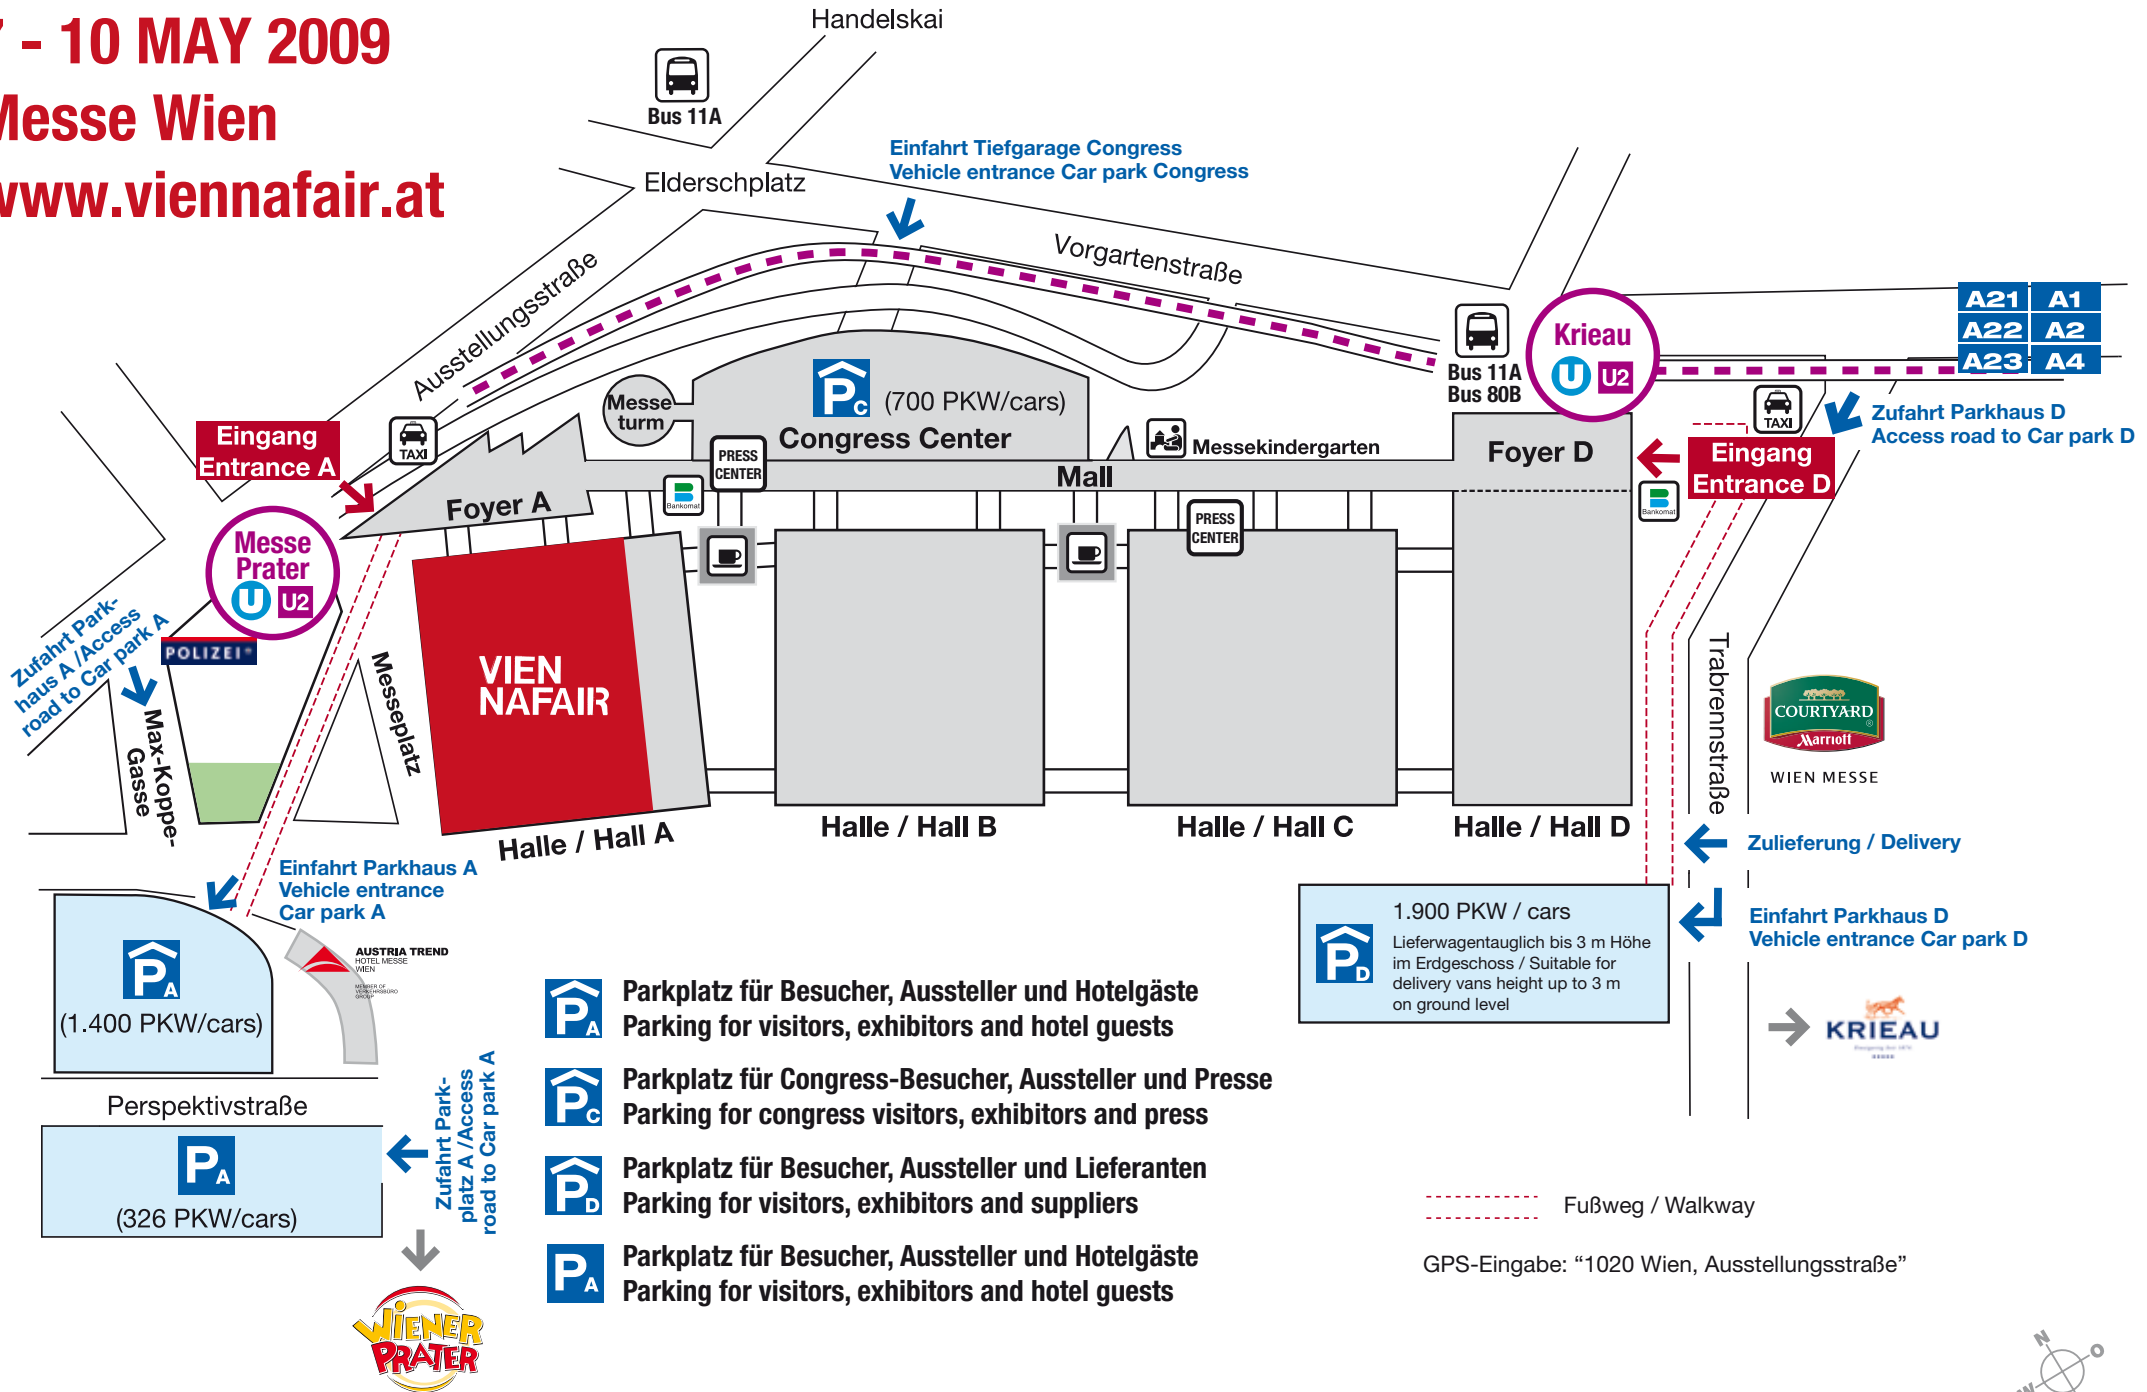

# VIENNAFAIR

## 7 - 10 MAY 2009

### Messe Wien

[www.viennafair.at](http://www.viennafair.at)

- P<sub>A</sub>** Parkplatz für Besucher, Aussteller und Hotelgäste  
Parking for visitors, exhibitors and hotel guests
- P<sub>C</sub>** Parkplatz für Congress-Besucher, Aussteller und Presse  
Parking for congress visitors, exhibitors and press
- P<sub>D</sub>** Parkplatz für Besucher, Aussteller und Lieferanten  
Parking for visitors, exhibitors and suppliers
- P<sub>A</sub>** Parkplatz für Besucher, Aussteller und Hotelgäste  
Parking for visitors, exhibitors and hotel guests

**P<sub>D</sub>** 1.900 PKW / cars  
Lieferwagentauglich bis 3 m Höhe im Erdgeschoss / Suitable for delivery vans height up to 3 m on ground level

--- Fußweg / Walkway

GPS-Eingabe: "1020 Wien, Ausstellungsstraße"